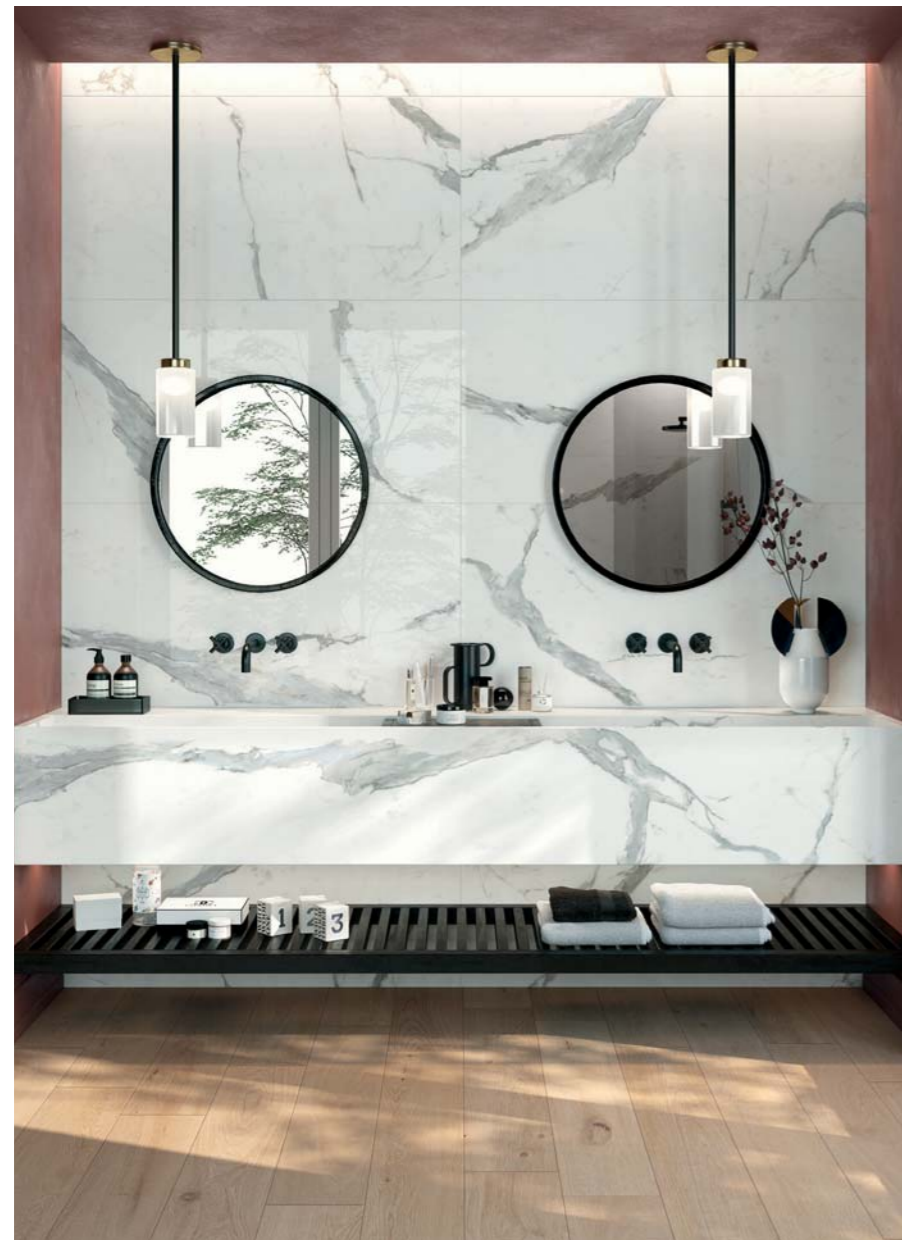

SENSI UP

GRAND ANTIQUE

wall
SENSI UP
STATUARIO
SILVIA LUX
120x280

floor
SENSI UP
GRAND ANTIQUE LUX
120x120

wall
SENSI UP
STATUARIO VERSILIA LUX
120x280

floor
SENSI UP
GRAND ANTIQUE LUX
120x120

SENSI UP

STATUARIO VERSILIA

wall and washbasin
SENSI UP
STATUARIO VERSILIA LUX
60x120 - 120x280

floor
CROSSROAD WOOD
AMBER
20x120

floor
SENSI UP
STATUARIO VERSILIA LUX
120x120

wall and staircase
SENSI UP
STATUARIO VERSILIA LUX
120x280