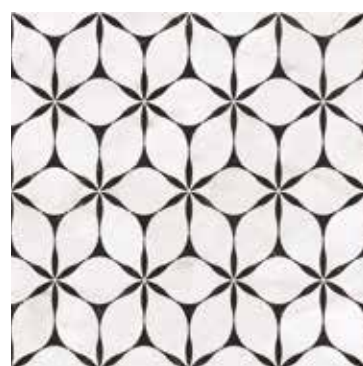

SENSI FANTASY

GRES PORCELLANATO
PORCELAIN TILES

60x120 Lux 3D

8,5 mm

ABACUS

TIPS

FLOWER

SPIDER