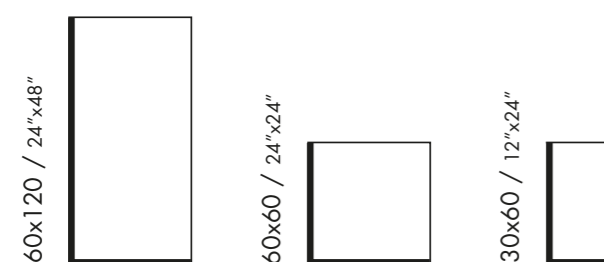

ALPES

≠ 9 mm

SUPERFICIE STRUTTURATA
STRUCTURED SURFACES

In ALPES RAW convivono le caratteristiche di pietre provenienti da diverse cave d'origine. Una proposta rustic-chic nella quale i tratti tipici delle lastre tagliate contro verso vengono accentuati anche dall'aspetto strutturato che ricalca le porosità calcaree, in duplice versione, sia naturale che lappata.